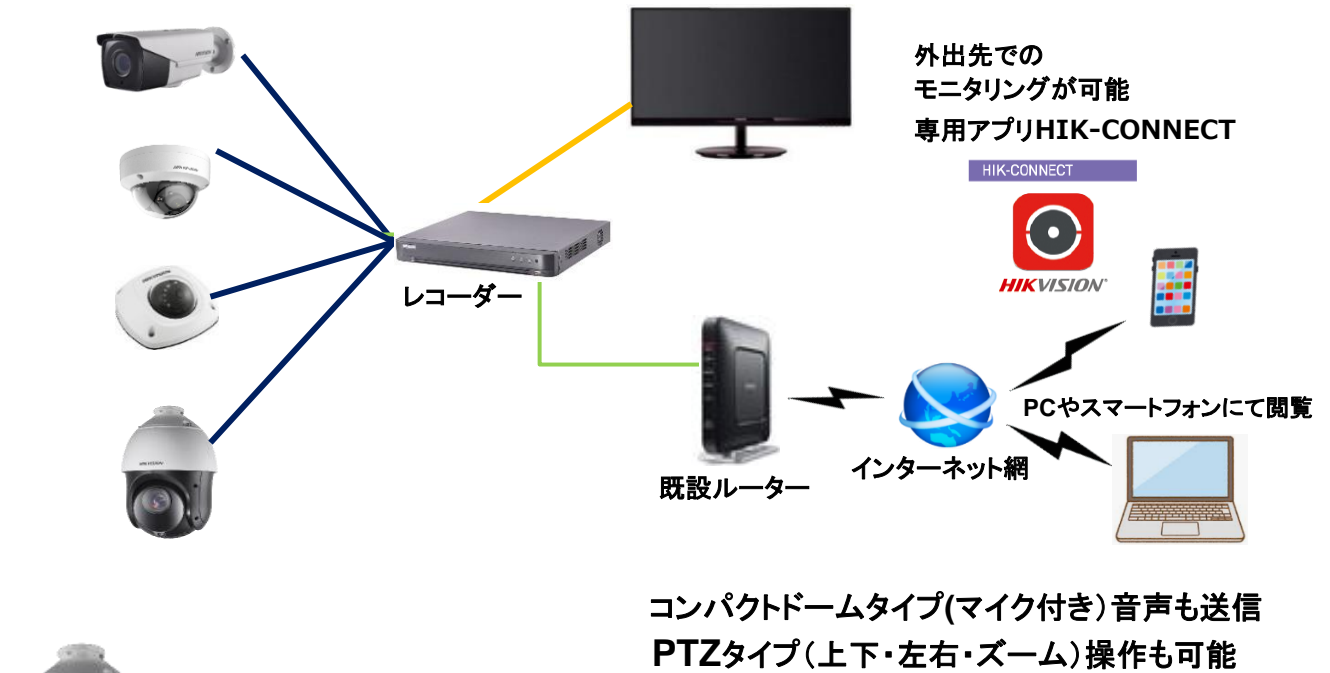

携帯電話・パソコンを利用したの遠隔操作概要

※光回線でルーター・プロバイダ契約・スマートフォン契約はお客様にてご契約ご用意ください。

光学25倍ズーム搭載PTZカメラ画像