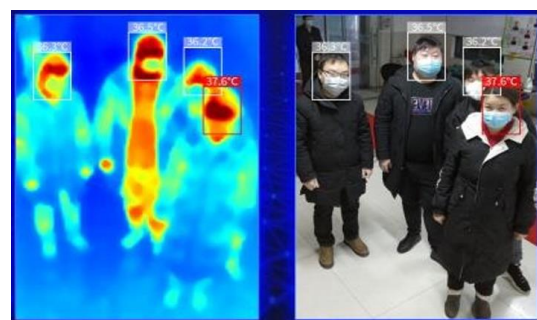

測定時の接触感染や 飛沫感染の防止

● 人体表面温度測定に特化し、誤差±0.5°Cの高精度計測

● 同時測定最大20名・最大3m先までの人物を認識

スタジアム
・競技場

学校
・教育施設

セキュリティ
ゲート

ショッピングモール
・テーマパーク

AI顔認証ドームカメラ

黒体
(別売)

モデル	DS-PT6
タイプ	監視カメラ
測定対象	体内温度
測定温度範囲	30℃～+45℃ ±0.5℃
測定距離	1.5m～3m
同時測定人数	複数 ※測定距離と画角による
IR距離	最大15m
光学レンズ	約400万画素
パソコン	必須
設置先	屋内（IP66）

1

迅速かつ広範囲に温度測定

2

異常体温の人を選別する

3

再テスト（体温計）

DS-PT6は、非接触温度測定により、群衆の体温を迅速かつ広範囲に測定し、異常な発熱のある個人をリアルタイムで選別することができます。発熱の疑わしい人を特定した後は、体温計を使用して再テストすることができます。これにより、発熱の人を逃すことがなくなります。

なぜ体温を測ることができるか？

自然界の温度が絶対零度（-273.15℃）を超えるすべての物体は、人間の目には見えない一種の電磁波である赤外線を放射しています。本機器はターゲットの赤外線を受動的に吸収します。サーモグラフィ体温測定により、物体の温度を高精度でリアルタイムに測定、AI顔認証によって人体の体温を算出することができます。